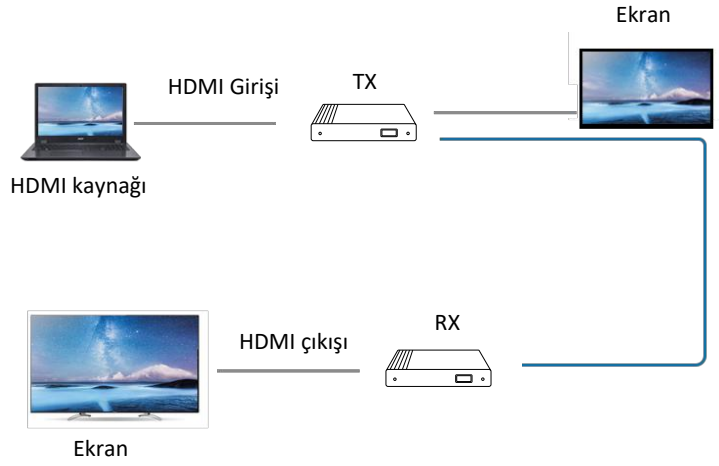

Topolojik Grafik / Temsili Kurulum & Kullanım

LKV593

LKV593Pro

LKV993

LKV993Pro

1. Noktadan Noktaya Kullanım