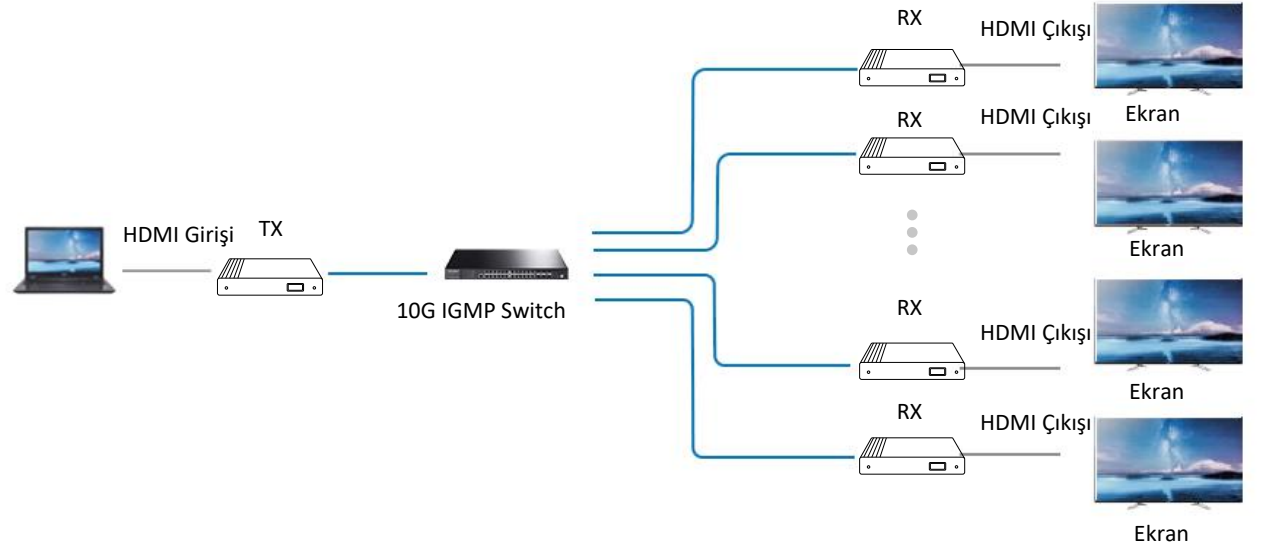

LKV593

LKV593Pro

 LENKENG®

IP Üzerinden HDMI Genişletici (ağ kablosu ile)

Özellikler:

1. Yeni nesil ıpcolor protokolünü ile çalışır.
2. 4K @ 60Hz HDR 4: 4: 4 sıkıştırılmamış geçişi destekler.
3. Sıfır Gecikmeli iletim.
4. Bire bir ve birden çokta iletim, CAT6/6A/7 kullanırken 100m iletim mesafesi.
5. 10G Ethernet'i ve birden çok switch kaskad kullanımını destekler.
6. Çift yönlü IR geri geçişini destekleyin.
7. Harici cihazları bağlamak için üç I/O bağlantı noktası. (LKV593Pro için)
8. RS 232 geçiş protokolünü destekler.
9. Çift yönlü S/PDIF geçişini destekler ve alıcı S/PDIF'den ayrı olarak ses çıkarımına imkan tanır.
10. Farklı ses formatlarını destekleyin (LPCM 7.1/DTS-HD/DTSAudio/Dolby Digital plus/Dolby True HD/Dolby Digital).
11. ARC işlevini destekler.
12. CEC kontrolünü destekler.
13. Endüstriyel sınıf tasarım: yüksek gerilim , lightning ve ESD koruması bulunur.

Topolojik Grafik / Temsili Kurulum & Kullanım

LKV593

LKV593Pro

LKV993

LKV993Pro

1. Noktadan Noktaya Kullanım

2. Birden Çok Matrix Bağlantısı